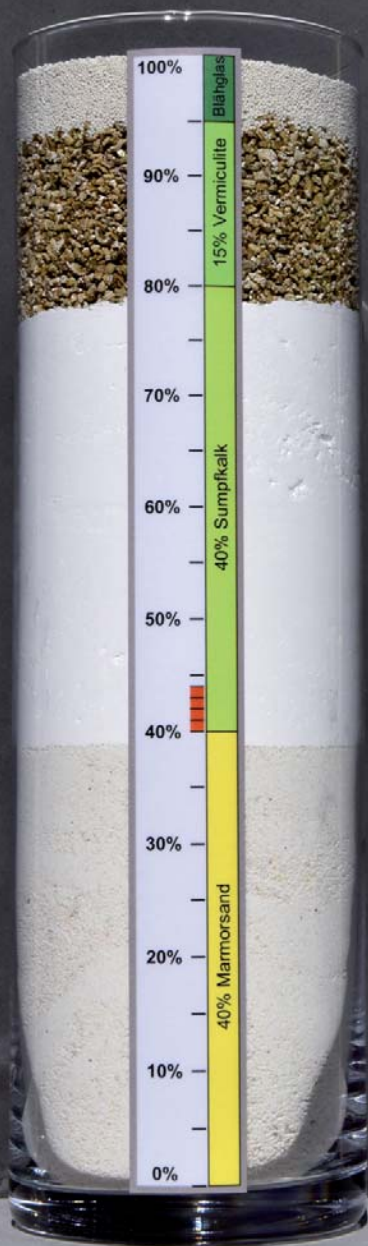

Gläserne Produktrezeptur

Gläserne Produktrezeptur

Eine komplette Offenlegung aller Inhaltsstoffe sowie die Fremdkontrolle durch das unabhängige Institut für Qualitätsmanagement und Umfeldhygiene (IQUH) bieten dem Verbraucher sichere Produktinformationen.

wellwall geht sogar noch einen entscheidenden Schritt weiter. Durch die originale Produktrezeptur im Schauglas erfährt die Öffentlichkeit auch wie viel von welchen Rohstoffen verwendet wird.

Die Oberflächen stellen hochleistungsfähige, atmungsaktive Raumlufilter dar

Praxisstudien belegen eindrucksvoll die Schadstoff minimierenden Eigenschaften des *wellwall* Sumpfkalk-Wohlfühlputzes.

Durch die Eigenschaften des enorm hohen Anteiles an reinem Sumpfkalk kombiniert mit der Wirkung der expandierten Vermiculite kann die Belastung der Raumlufte bis zu 90 % reduziert werden.